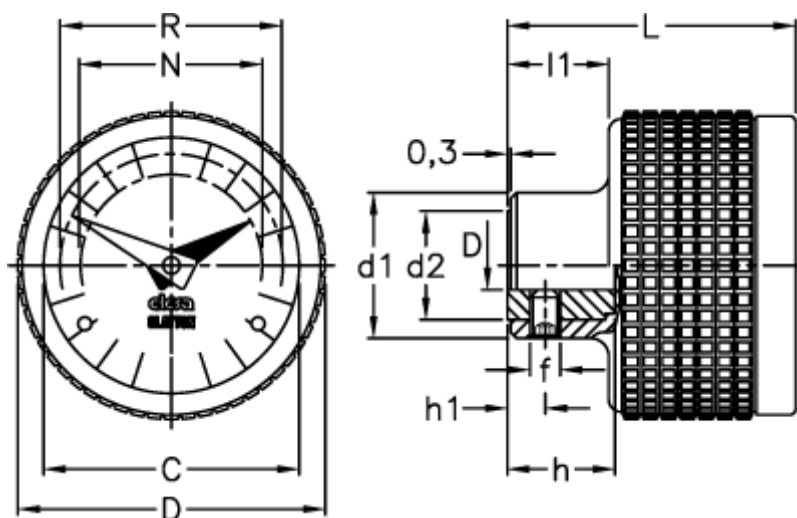

Varenummer: 2307056175  
Beskrivelse: E+G Indikator  
MBT.50/GA11-0030-D

## Mål

|      |      |    |        |
|------|------|----|--------|
| C    | = 42 | L  | = 48   |
| D    | = 51 | l1 | = 16.5 |
| d1   | = 24 | N  | = 30   |
| d2   | = 18 | R  | = 37   |
| d H7 | = 8  |    |        |
| f    | = M5 |    |        |
| h    | = 17 |    |        |
| h1   | = 6  |    |        |